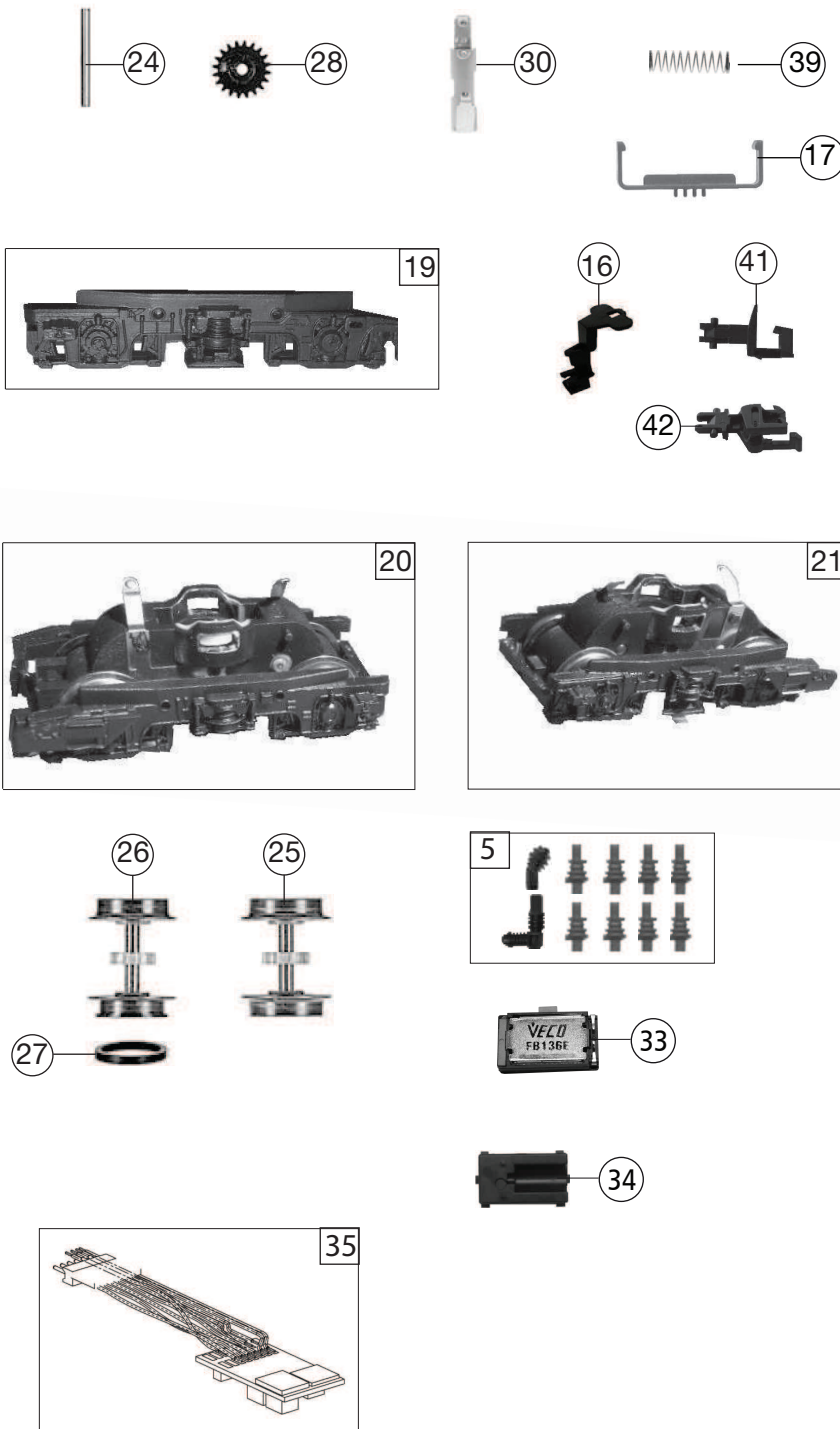

733675		Priv	BR 110	=	🔊	N
Pos. Nr. Pos.no.	Beschreibung Description	Art.-Nr. Art.no.	Preisgruppe Price bracket			
27	HAFTREIFEN Traction tyre	00547002	001			
28	ZAHNRAD Z:20 Gear wheel Z:20	00567101	003			
29	SCHNECKE D=4MM L=7MM Worm gear D=4MM L=7MM	00567605	006			
30	KONTAKTBUJEGEL F.DREHGEST.LOKS Contact plate for bogie type locos	00657004	013			
31	MOTORPLATINE KPL.incl.LICHTPLATINE Motor PCB incl. light PCB	65723500	020			
32	SCHERENSTROMABNEHMER Double arm pantograph	67708800	020			
33	LAUTSPRECHER Loudspeaker	68701100	016			
34	LAUTSPRECHERAUFNAHME Loudspeaker reception	68701800	016			
35	SOUNDDECODER (Zimo) Sound decoder (Zimo)	68733675	041			
36	SCHRAUBE M1,7x2,5 Screw M1,7x2,5	70900035	002			
37	STECKPUFFER (GEWÖLBT) Plug-in buffer (curved)	00757011	002			
38	STECKPUFFER (FLACH) Plug-in buffer (flat)	00757012	002			
39	DRUCKFEDER Pressure spring	00767012	001			
40	ERSATZ SCHLEIFKOHLEN Carbon brushes set	6518	---			
41	STANDARD-STECKKUPPLUNG Standar clip-in coupling	9525	---			
42	PROFI STECKKUPPLUNG Profi clip-in coupling	9545	---			

Ersatzteile erhalten Sie direkt unter www.fleischmann.de, bei Ihrem Fachhändler, oder Ihrer Landesvertretung.
Spare parts can be ordered directly at www.fleischmann.de and from your local dealer or country representative.